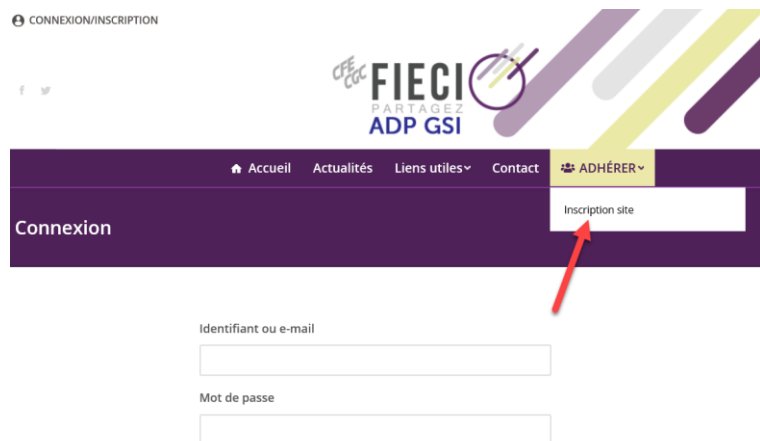

Comment se connecter au site CFE-CGC d'ADP ?

Accédez au site grâce au lien <http://adpgsi.fieci-cfecgc.org/>

1/ Si vous n'avez pas d'identifiant :

Amenez la souris sur l'onglet « ADHÉREZ » et cliquez sur 'Inscription Site'

Un écran s'ouvre pour renseigner votre nom, prénom et mail (*un mail perso est recommandé pour récupérer facilement son mot de passe*), et créer un mot de passe :

Inscription site

Identifiant

Prénom

Nom

Adresse e-mail

Mot de passe

Confirmer le Password

S'inscrire Connexion

Une fois les zones correctement renseignées, cliquez sur « S'inscrire » en bas de l'écran... Vous avez maintenant un accès « public ». Si vous voulez avoir des informations plus axées sur l'entreprise, demandez un accès « Membre » par le formulaire de contact.